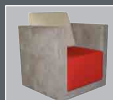

Dessau-Tisch / Table Dessau

Nr./No.	Mass / Dimension	Preis / Prix
1905.294	80 × 80 × 23 cm	399.–
1905.302 *	80 × 80 × 43 cm	499.–
1905.310	80 × 80 × 76 cm	699.–

Odeon-Stuhl mit Armlehnen / Fauteuil Odeon avec accoudoirs