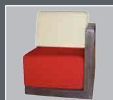

Dessau-Tisch / Table Dessau

Nr./No.	Mass / Dimension	Preis / Prix
1905.294	80 × 80 × 23 cm	399.–
1905.302 *	80 × 80 × 43 cm	499.–
1905.310	80 × 80 × 76 cm	699.–

Odeon-Stuhl mit Armlehnen / Fauteuil Odeon avec accoudoirs

Nr./No.	Mass / Dimension	Preis / Prix
1905.328 *	71 × 69 × 66 cm	895.–

Odeon-Sofa Teil rechts / Odeon fauteuil partie droite

Nr./No.	Mass / Dimension	Preis / Prix
1905.330 *	71 × 71 × 66 cm	749.–

Odeon-Sofa Teil mitte / Odeon fauteuil partie centrale

Nr./No.	Mass / Dimension	Preis / Prix
1905.332 *	71 × 61 × 66 cm	699.–

Odeon-Sofa Teil links / Odeon fauteuil partie gauche

Nr./No.	Mass / Dimension	Preis / Prix
1905.370 *	71 × 71 × 66 cm	749.–

Dessau-Hocker / Tabouret Dessau

Nr./No.	Mass / Dimension	Preis / Prix
1905.262 *	35 × 35 × 46 cm	129.–

Alle Kissen optional, siehe Seite 14 / Coussins en option, page 14