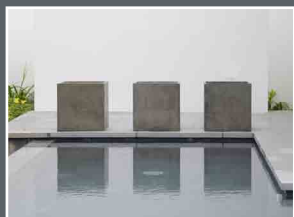

SaVeri

Marmorino Kollektion

Collection Marmorino

HANDGEFERTIGT
ARTISANAL

ZEITLOS
INTEMPOREL

ELEGANT
ÉLÉGANT

SAVERI MARMORINO-LINIE

- Handgefertigt
- Aus poliertem Leichtbeton und Naturfasern armiert (Zement, Granitgestein, Hanf, Wasser)
- Farbe grau