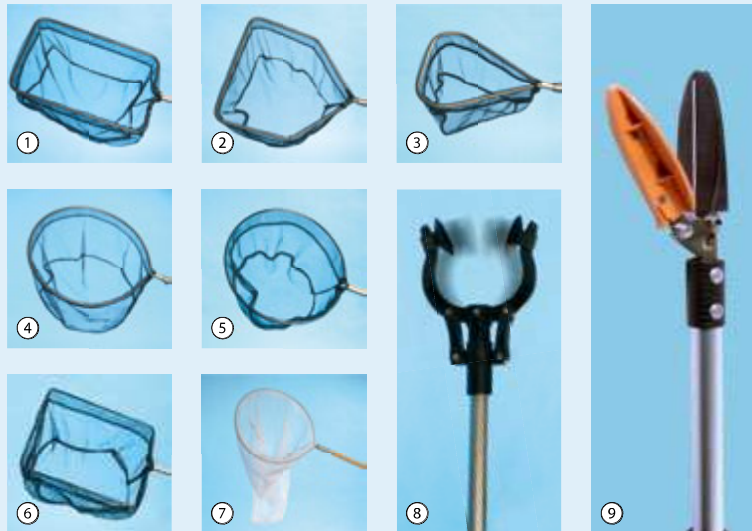

Fr 34.90

▲ 0870.524

Jute-Böschungstaschen

Kombination von starkem Kunststoffgewebe (PP) mit Jutegeflecht, für die natürliche Uferbepflanzung. Inhalt: 1 Tasche 100x60 cm mit zwei Beuteln (20x50 cm) und 4 Befestigungshaken.

Fr. 24.90

▲ 7701.065

Böschungsmatte

aus Nylon

30x1 m Rolle

Fr. 19.90/m²

Nr.	Art.-Nr.	Bezeichnung	Länge (Teleskop)	Netz	Preis
1	0765.300	Algenkescher gross	113 bis 180 cm	38x26 cm	Fr. 18.90
2	0765.308	Teichkescher gross	113 bis 180 cm	38x35 cm	Fr. 18.90
3	0765.310	Teichkescher mit Alu-Stiel	113 cm	23x25x10 cm	Fr. 14.90
4	0765.304	Fischkescher gross	113 bis 180 cm	38 cm	Fr. 18.90
5	0765.306	Fischkescher klein	113 cm	25 cm	Fr. 14.90
6	0765.302	Algenkescher klein	113 cm	25x23 cm	Fr. 14.90
7	0765.311	Bambus Fischkescher grob	150 cm	20 cm	Fr. 7.50
8	1000.880	Universalgreifer	90 cm		Fr. 25.00
9	7701.437	Teichkombi-Werkzeug	150 bis 245 cm		Fr. 79.00

Wasserpflanzenkörbe

Sie verhindern ein unkontrolliertes Ausbreiten der Wasserpflanzen!

Art.-Nr.	Bezeichnung	Masse (L x B x H)	Preis
7701.086	Wasserpflanzkorb oval	40x24x15 cm	Fr. 4.40
7701.073	Wasserpflanzkorb eckig	11x11x11 cm	Fr. 1.80
7701.082	Wasserpflanzkorb eckig	20x20x10 cm	Fr. 2.90
7701.083	Wasserpflanzkorb eckig	25x25x15 cm	Fr. 3.30
7701.084	Wasserpflanzkorb eckig	30x30x20 cm	Fr. 4.50
7701.085	Wasserpflanzkorb eckig	33x33x25 cm	Fr. 5.60
7701.079	Wasserpflanzkorb rund	Ø 14,0 cm	Fr. 2.10
7701.080	Wasserpflanzkorb rund	Ø 21,0 cm	Fr. 3.90
7701.081	Wasserpflanzkorb rund	Ø 40,0 cm	Fr. 13.50

Durch die angebrachte Oese kann die Schale zum Heranziehen mittels einer Schnur mit dem Ufer verbunden werden. Durch die gleiche Oese kann man die Schale mit einer Schnur und einem Stein am Grund fixieren.