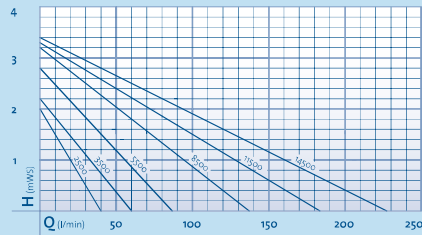

Aquamax Eco Classic

Aquamax Eco Premium

2

Aquamax Eco Premium 4'000 – 20'000

1

Aquamax Eco Classic 2'500 – 14'500

1 Aquamax Eco Classic 2'500 – 14'500

Der leistungsstarke Klassiker im völlig neuen Design