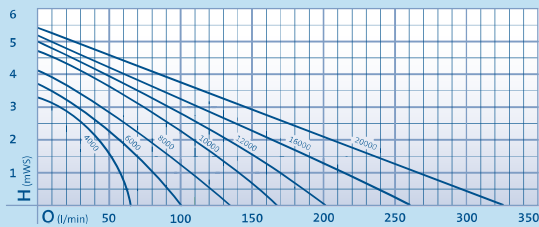

Aquamax Eco Classic

Aquamax Eco Premium

2

Aquamax Eco Premium 4'000 – 20'000

1

Aquamax Eco Classic 2'500 – 14'500

1 Aquamax Eco Classic 2'500 – 14'500

Der leistungsstarke Klassiker im völlig neuen Design