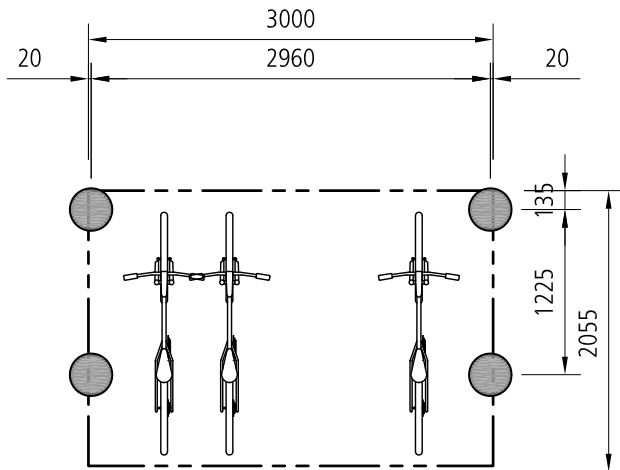

Velounterstand Alpha A 3000 - light - SP18
 Fundamente sichtbar

Grundriss

Ansicht

Detail Fundament

Alle Fundamente auf gleicher Höhe!

Konstruktions- und Massänderungen vorbehalten ©

Die Fundamente der Kom. Nr. _____ sind erstellt