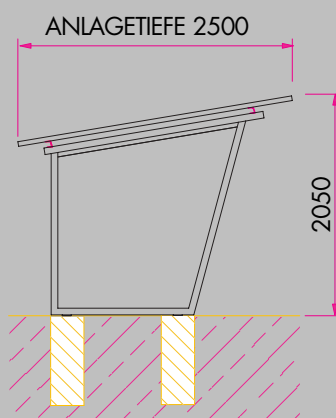

UNTERSTAND TYP A

UNTERSTAND TYP B

ANLAGEBREITE = ANZAHL MODULE X 3700 + 500MM

FUNDAMENTE BAUSEITS
FUNDAMENTPLAN WIRD
ZUM AUFTRAG MITGE-
LIEFERT

AUSBAUBARES MODULARSYSTEM

4.20 M RASTER 3.70 M TYP A 9-10 TYP B 18-20 VELOS
7.90 M RASTER 3.70 M 18-20 36-40 VELOS
BELIEBIG ERWEITERBAR