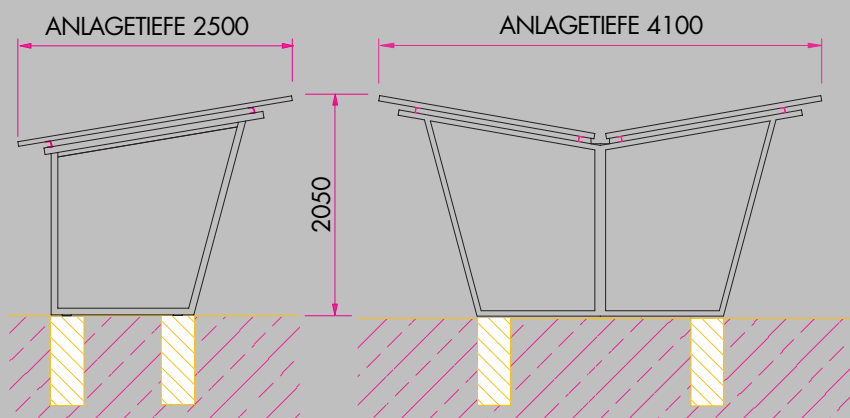

VERPFLICHTET

TYP A/B

PLANUNG/ENTWICKLUNG/
FABRIKATION UND MONTAGE
VON ÜBERDACHUNGS-
ANLAGEN FÜR ZWEIRÄDER
FAHRZEUGE
AUSSENSITZPLÄTZE
PERSONEN
TREPPENABGÄNGE

VERKAUF UND MONTAGE
VON ABSPERRSYSTEMEN
BRIEFKASTENANLAGEN
BALKONVERGLASUNGEN
BESCHATTUNGSSYSTEMEN

UNTERSTAND TYP A

UNTERSTAND TYP B

ANLAGEBREITE = ANZAHL MODULE X 3700 + 500MM

FUNDAMENTE BAUSEITS
FUNDAMENTPLAN WIRD
ZUM AUFTRAG MITGE-
LIEFERT

AUSBAUBARES MODULARSYSTEM

4.20 M RASTER 3.70 M TYP A 9-10 TYP B 18-20 VELOS
7.90 M RASTER 3.70 M 18-20 36-40 VELOS
BELIEBIG ERWEITERBAR