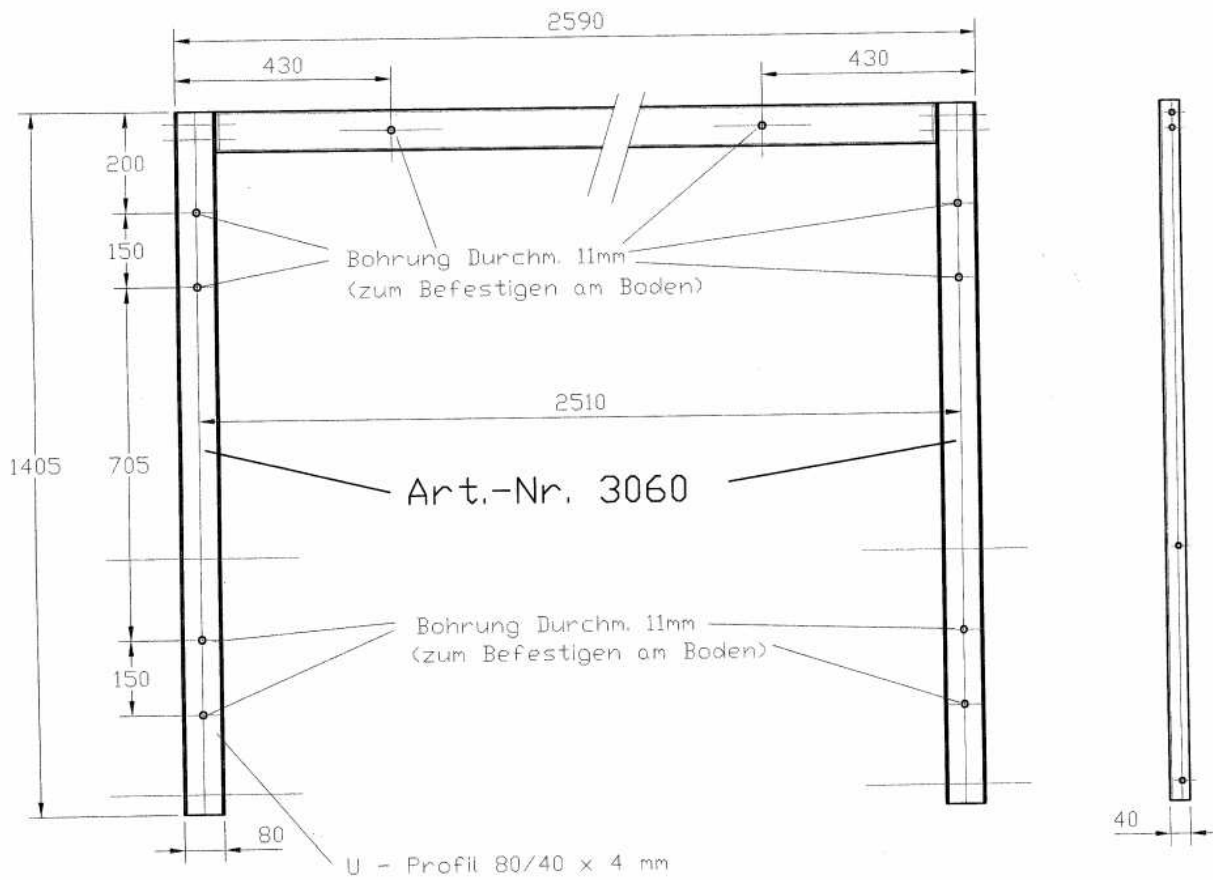

Velounterstand BigRoof 250, Verschraubung

Grundrahmen big - roof

15.2.2011