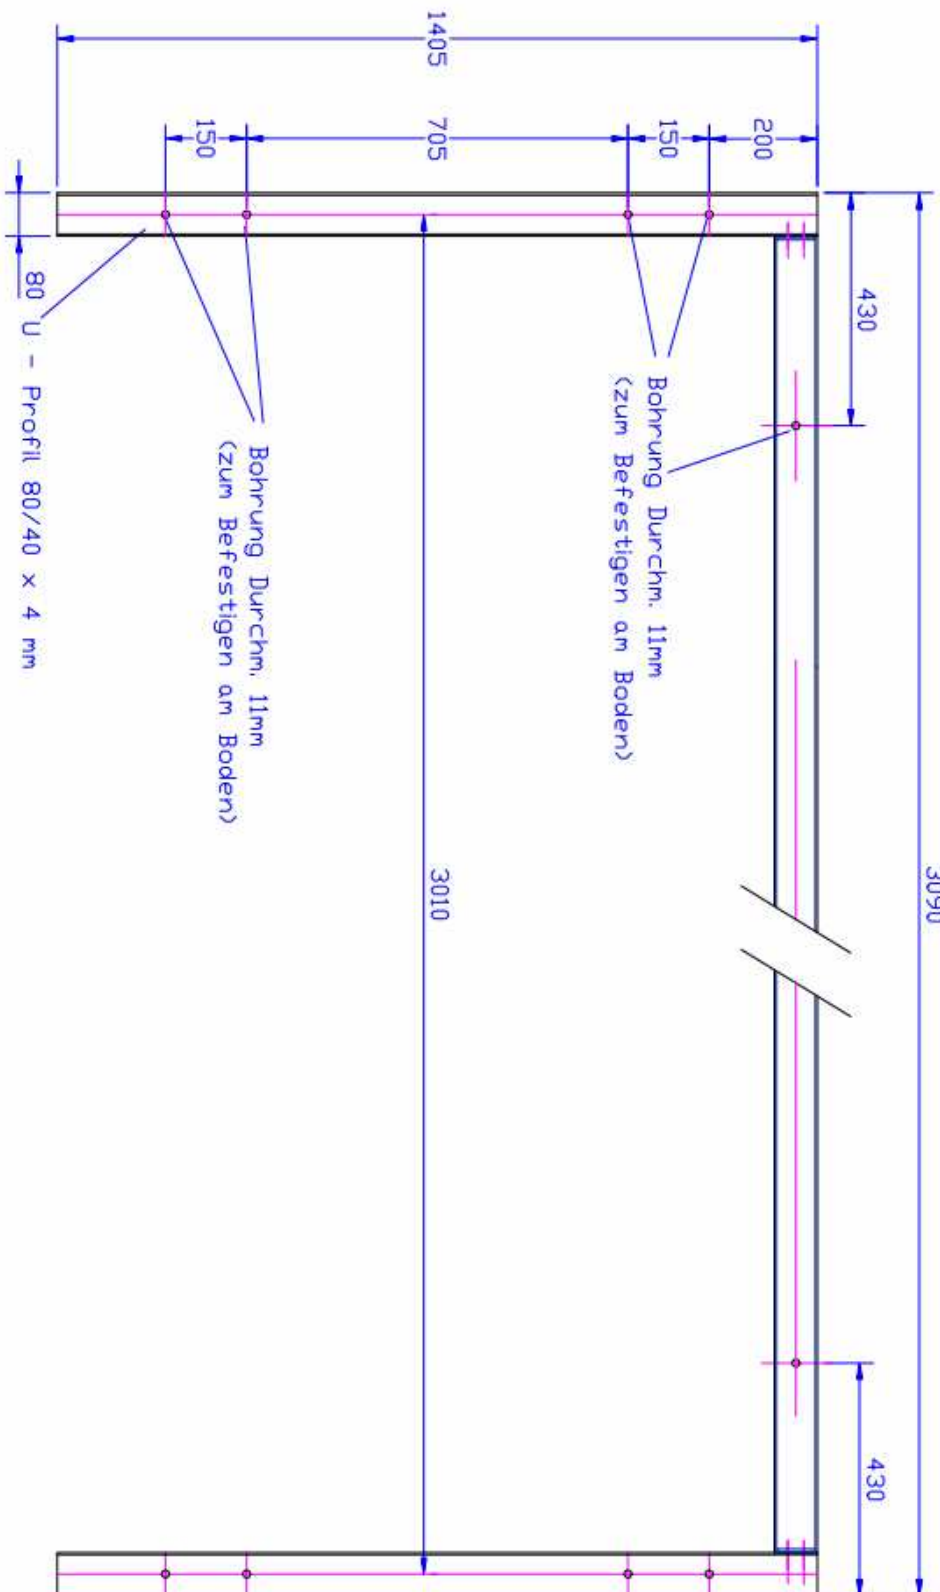

Velounterstand BigRoof 300, Verschraubung

Grundrahmen big – roof 300

15.2.2011