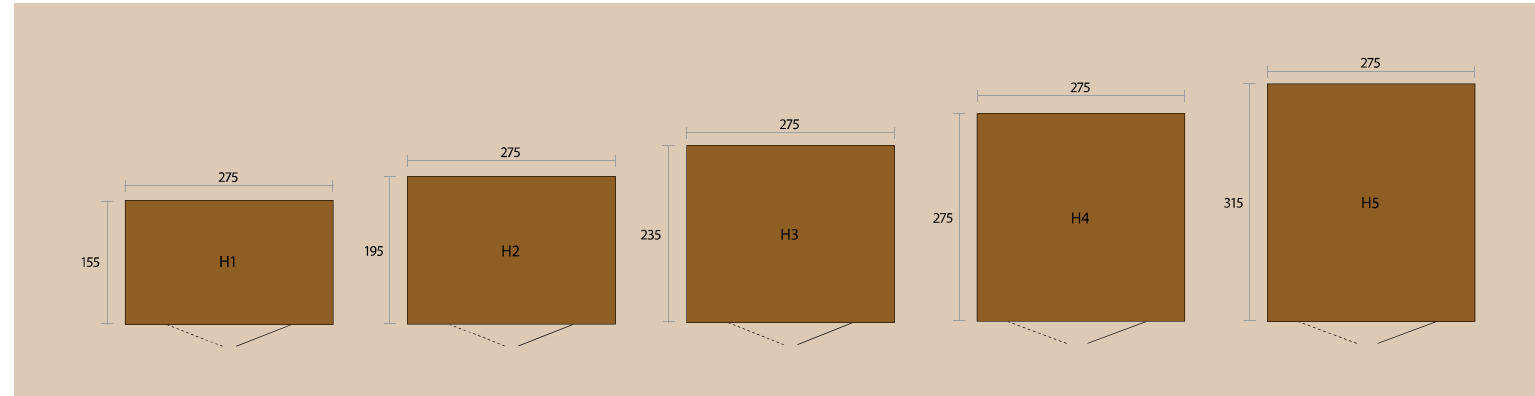

## Größen und Masstabelle

Türöffnung Standardtüre: B 76 x H 182 cm, Doppeltüre: B 155 x H 182 cm

Größe	Aussenmasse in cm (B x T x H), inklusive Dachvorsprung	Innenmasse in cm (B x T x H)	Fundamentmasse in cm (B x T)	Gewicht in kg
<b>HighLine® mit Standardtüre</b>				
H1	275 x 155 x 222	252 x 132 x 210	257 x 137	180
H2	275 x 195 x 222	252 x 172 x 210	257 x 177	204
H3	275 x 235 x 222	252 x 212 x 210	257 x 217	227
H4	275 x 275 x 222	252 x 252 x 210	257 x 257	248
H5	275 x 315 x 222	252 x 292 x 210	257 x 297	281
<b>HighLine® mit Doppeltüre</b>				
H1	275 x 155 x 222	252 x 132 x 210	257 x 137	190
H2	275 x 195 x 222	252 x 172 x 210	257 x 177	214
H3	275 x 235 x 222	252 x 212 x 210	257 x 217	237
H4	275 x 275 x 222	252 x 252 x 210	257 x 257	258
H5	275 x 315 x 222	252 x 292 x 210	257 x 297	291

Bodenplatte nur in Kombination mit Bodenrahmen montierbar.  
\*\*Lieferfrist ca. 5-6 Wochen.

▲ Größe H2 mit Doppeltüre, dunkelgrau-metallic