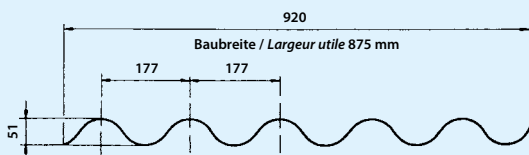

POLYESTERPLATTEN

PLAQUES EN POLYESTER

Polyesterplatten Eternitwellung 177/51
Plaques en polyester Ondulation Eternit 177/51 600 g