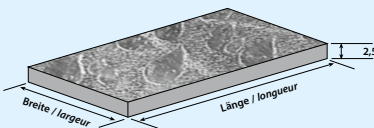

Art.-Nr. No d'article	Farbe Couleur	Länge mm Longueur mm	Breite mm Largeur mm	Preis/Stk. Prix/pce
3119.990	glasklar / clair	500	1000	30.00
3119.980	glasklar / clair	1000	1000	60.00
3119.970	glasklar / clair	2000	1000	130.00

Kunstglas Tropfen, 2,5 mm
Verre artificiel «Tropfen», 2,5 mm