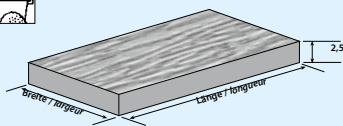

Art.-Nr. No d'article	Farbe Couleur	Länge mm Longueur mm	Breite mm Largeur mm	Preis/Stk. Prix/pce
3120.032	braun / brun	500	1000	30.00
3120.033	braun / brun	1000	1000	60.00
3120.034	braun / brun	2000	1000	130.00
3120.047	glasklar / clair	500	1000	30.00
3120.048	glasklar / clair	1000	1000	60.00
3120.049	glasklar / clair	2000	1000	130.00

Kunstglas Baumrinde, 2,5 mm
Verre artificiel écorce d'arbre, 2,5 mm