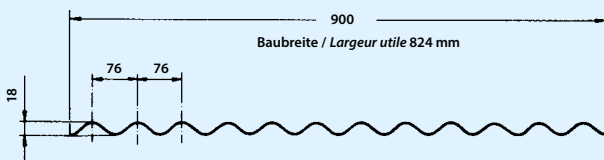

Art.-Nr. No d'article	Farbe Couleur	Länge mm Longueur mm	Breite mm Largeur mm	Preis/Stk. Prix/pce
3000.041	natur / nature	2000	920	59.00
3000.047	natur / nature	2500	920	74.00

Poly-Clair Polyesterplatten 76/18, Qualität 690 g, beidseitig Gelcoat
Qualité 690 g, les 2 côtés Gelcoat