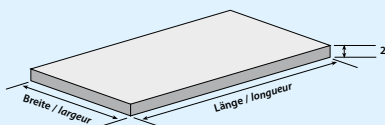

KUNSTGLAS · VERRE ARTIFICIEL

Kunstglas reflexfrei, 2 mm
verre artificiel antireflet, 2 mm