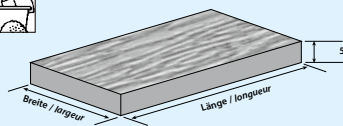

Art.-Nr. No d'article	Farbe Couleur	Länge mm Longueur mm	Breite mm Largeur mm	Preis/Stk. Prix/pce
3120.060	glasklar / clair	500	1000	18.00
3120.055	glasklar / clair	1000	1000	35.00
3120.050	glasklar / clair	2000	1000	70.00

Kunstglas Baumrinde, 5,0 mm
Verre artificiel écorce d'arbre, 5,0 mm