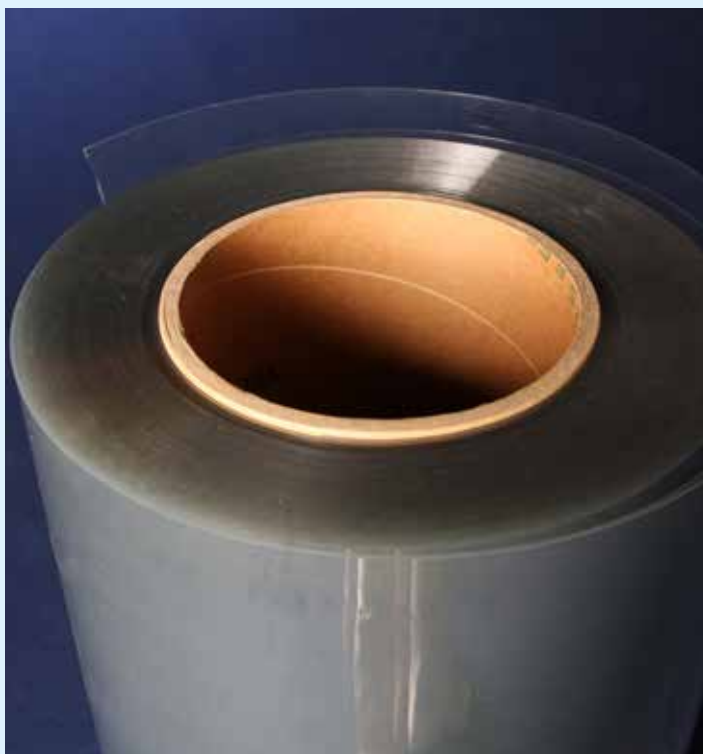

PLASTICLAIR PET · PLASTICLAIR

Plasticlair 0,7 mm glasklar, in Rollen, PET
 Plasticlair 0,7 mm transparent, en rouleaux, PET

Art.-Nr. No d'article	Farbe Couleur	Länge m Longueur m	Breite m Largeur m	Preis/m Prix/m
3060.006	natur / nature	47,00	1,00	14.50
3060.011	natur / nature	47,00	1,25	18.00