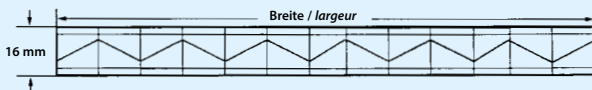

POLYCARBONAT · POLYCARBONATE

Polycarbonat-Doppelstegeplatten glasklar, 6 mm
 Plaques doubles à alvéoles, transparent, 6 mm

Art.-Nr. No d'article	Farbe Couleur	Länge mm Longueur mm	Breite mm Largeur mm	Preis/Stk. Prix/pce
0717.110	glasklar / transparent	1250	730	35.00
0717.100	glasklar / transparent	1650	730	45.00
3200.015	glasklar / transparent	2100	1000	78.00
3200.040	glasklar / transparent	750	1050	25.00
3200.034	glasklar / transparent	1500	1050	48.00
3200.033	glasklar / transparent	2000	1050	69.00
3200.031	glasklar / transparent	2500	1050	89.00
3200.012	glasklar / transparent	2000	2100	139.00
3200.005	glasklar / transparent	6000	2100	419.00

POLYCARBONAT · POLYCARBONATE

Polycarbonat Doppelstegeplatten

glasklar, 10 mm

Plaques doubles à alvéoles, transparent, 10 mm

Art.-Nr. No d'article	Farbe Couleur	Länge mm Longueur mm	Breite mm Largeur mm	Preis/Stk. Prix/pce
3200.053	glasklar / transparent	2000	2100	210.00
3200.050	glasklar / transparent	3000	2100	310.00
3200.045	glasklar / transparent	6000	2100	610.00