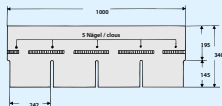

BITUMEN · BITUMES

Schindeln-Rechteck
Bardeaux rectangulaires

Art.-Nr. No d'article	Farbe Couleur	Packung à Stk.* Paquet à pces *	Preis/Stk. Prix/pce
0812.000	rot / rouge	21	50.00
0812.080	schwarz / noir	21	50.00

* Ein Paket deckt 3 m² Dachfläche. / Un paquet couvre 3 m² de toiture.