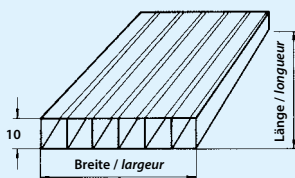

POLYCARBONAT · POLYCARBONATE

Polycarbonat-Doppelstegeplatten glasklar, 6 mm
 Plaques doubles à alvéoles, transparent, 6 mm

Art.-Nr. No d'article	Farbe Couleur	Länge mm Longueur mm	Breite mm Largeur mm	Preis/Stk. Prix/pce
0717.110	glasklar / transparent	1250	730	35.00
0717.100	glasklar / transparent	1650	730	45.00
3200.015	glasklar / transparent	2100	1000	78.00
3200.040	glasklar / transparent	750	1050	25.00
3200.034	glasklar / transparent	1500	1050	48.00
3200.033	glasklar / transparent	2000	1050	69.00
3200.031	glasklar / transparent	2500	1050	89.00
3200.012	glasklar / transparent	2000	2100	139.00
3200.005	glasklar / transparent	6000	2100	419.00

POLYCARBONAT · POLYCARBONATE

Polycarbonat Doppelstegeplatten

glasklar, 10 mm

Plaques doubles à alvéoles, transparent, 10 mm

Art.-Nr. No d'article	Farbe Couleur	Länge mm Longueur mm	Breite mm Largeur mm	Preis/Stk. Prix/pce
3200.053	glasklar / transparent	2000	2100	210.00
3200.050	glasklar / transparent	3000	2100	310.00
3200.045	glasklar / transparent	6000	2100	610.00