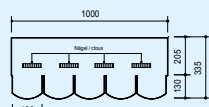

Bardoline-Tegola
Bitumen-Schindeln,
Biber, 100 × 34 cm
Bardoline-Tegola,
forme tuile plat, 100 × 34 cm

Art.-Nr. No d'article	Farbe Couleur	Packung à Stk.* Paquet à pces *	Preis/Stk. Prix/pce
3150.093	rot / rouge	24	68.00

* Ein Paket deckt 3,5 m² Dachfläche. / Un paquet couvre 3,5 m² de toiture.