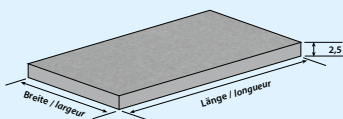

KUNSTGLAS · VERRE ARTIFICIEL

Kunstglas strukturiert, 2,5 mm
Verre artificiel structuré, 2,5 mm