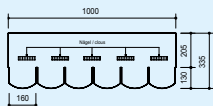

Schindeln-Biberschwanz
Bardeaux Biber

Art.-Nr. No d'article	Farbe Couleur	Packung à Stk.* Paquet à pces *	Preis/Stk. Prix/pce
0812.003	rot / rouge	21	60.00
0812.081	schwarz / noir	21	60.00

* Ein Paket deckt 3 m² Dachfläche. / Un paquet couvre 3 m² de toiture.