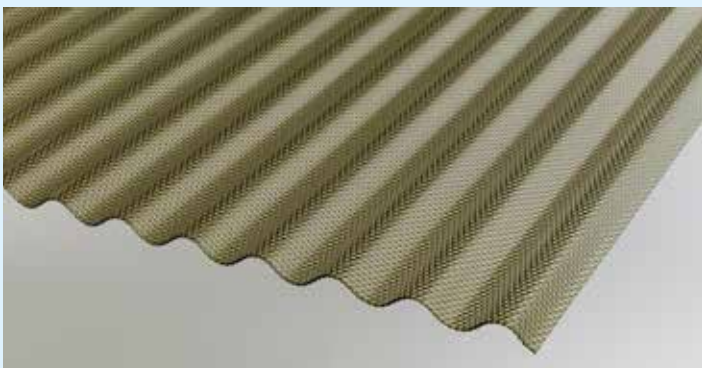

ACRYLGLAS · VERRE ACRYLIQUE

Acryl-Wellplatten «Wabe» 76/18, Stärke 3,0 mm
 Plaques acryliques ondulé 76/18 structuré, Epaisseur 3,0 mm

Art.-Nr. No d'article	Farbe Couleur	Länge mm Longueur mm	Breite mm Largeur mm	Preis/Stk. Prix/pce
3000.300	klar / clair	2000	1045	99.00
3000.305	klar / clair	2500	1045	129.00
3000.310	klar / clair	3000	1045	159.00
3000.319	klar / clair	4000	1045	209.00
3000.325	klar / clair	6000	1045	319.00
3000.301	braun / brun	2000	1045	99.00
3000.306	braun / brun	2500	1045	129.00
3000.311	braun / brun	3000	1045	159.00
3000.318	braun / brun	4000	1045	209.00
3000.326	braun / brun	6000	1045	319.00