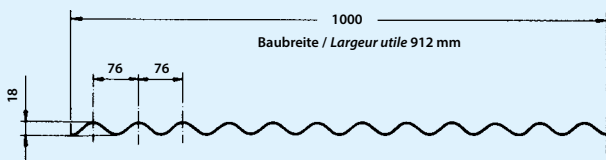

Bitumen / *Bitumes*

POLYESTERPLATTEN

PLAQUES EN POLYESTER

Polyesterplatten 76/18
Plaques en polyester 76/18 375 g

Art.-Nr. No d'article	Farbe Couleur	Länge mm Longueur mm	Breite mm Largeur mm	Preis/Stk. Prix/pce
3000.045	natur / nature	1000	1000	13.50
3000.050	natur / nature	1500	1000	20.00
3000.055	natur / nature	2000	1000	26.00
3000.060	natur / nature	2500	1000	33.00
3000.064	grün / vert	1000	1000	13.50
3000.065	grün / vert	1500	1000	20.00
3000.070	grün / vert	2000	1000	26.00
3000.075	grün / vert	2500	1000	33.00
3000.079	bronze	1000	1000	13.50
3000.080	bronze	1500	1000	20.00
3000.085	bronze	2000	1000	26.00
3000.090	bronze	2500	1000	33.00