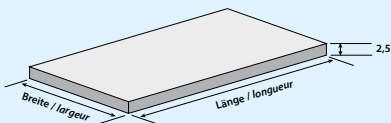

Kunstglas flach, 2,5 mm
Verre artificiel plat, 2,5 mm