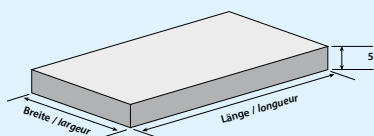

KUNSTGLAS · VERRE ARTIFICIEL

Kunstglas flach, 5,0 mm
Verre artificiel plat, 5,0 mm