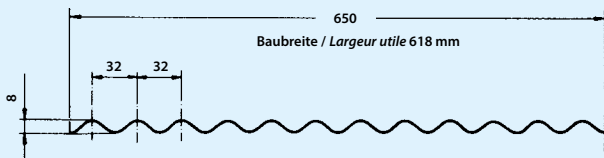

PVC-Platten Kleinwellung 8/32
Plaques PVC à petites ondes 8/32