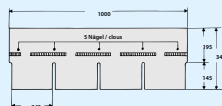

Bardoline-Tegola
Bitumen-Schindeln,
Rechteckig, 100 × 34 cm
Bardoline-Tegola,
bardeaux canadien en bitumen,
rectangulaire, 100 × 34 cm

Art.-Nr. No d'article	Farbe Couleur	Packung à Stk.* Paquet à pces *	Preis/Stk. Prix/pce
3150.090	braun / brun	24	68.00

* Ein Paket deckt 3,5 m² Dachfläche. / Un paquet couvre 3,5 m² de toiture.