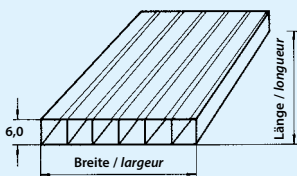

POLYCARBONAT · POLYCARBONATE