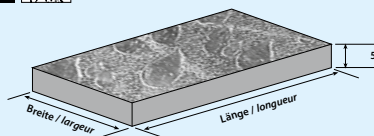

KUNSTGLAS · VERRE ARTIFICIEL

Kunstglas reflexfrei, 2 mm
verre artificiel antireflet, 2 mm

Art.-Nr. No d'article	Farbe Couleur	Länge mm Longueur mm	Breite mm Largeur mm	Preis/Stk. Prix/pce
3100.001	glasklar / transparent	180	130	2.50
3100.025	glasklar / transparent	180	240	3.50
3100.005	glasklar / transparent	240	300	4.50
3100.030	glasklar / transparent	300	400	7.00
3100.035	glasklar / transparent	400	500	11.00
3100.010	glasklar / transparent	480	600	14.00
3100.015	glasklar / transparent	500	700	16.00
3100.020	glasklar / transparent	1000	700	33.00

Kunstglas flach, 2,5 mm
Verre artificiel plat, 2,5 mm

Art.-Nr. No d'article	Farbe Couleur	Länge mm Longueur mm	Breite mm Largeur mm	Preis/Stk. Prix/pce
3120.015	glasklar / clair	500	1000	18.00
3120.010	glasklar / clair	1000	1000	35.00
3120.005	glasklar / clair	2000	1000	70.00
3120.094	milch / opale	500	1000	18.00
3120.095	milch / opale	1000	1000	35.00
3120.096	milch / opale	2000	1000	70.00

KUNSTGLAS · VERRE ARTIFICIEL

Kunstglas flach, 5,0 mm
Verre artificiel plat, 5,0 mm

Art.-Nr. No d'article	Farbe Couleur	Länge mm Longueur mm	Breite mm Largeur mm	Preis/Stk. Prix/pce
3120.030	glasklar / clair	500	1000	30.00
3120.025	glasklar / clair	1000	1000	60.00
3120.020	glasklar / clair	2000	1000	130.00
3120.027	milch / opale	500	1000	30.00
3120.028	milch / opale	1000	1000	60.00
3120.029	milch / opale	2000	1000	130.00