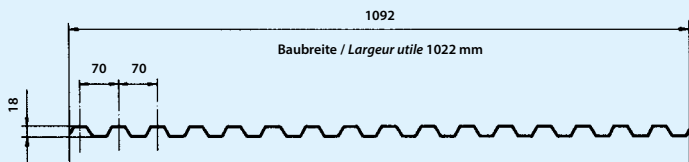

Art.-Nr. No d'article	Farbe Couleur	Länge mm Longueur mm	Breite mm Largeur mm	Preis/Stk. Prix/pce
3070.005	glasklar / clair	1000	650	9.00
3070.010	grün / vert	1000	650	9.00
3070.015	azur / azuré	1000	650	7.50

Spundwandprofilplatten PVC S 70/18
Plaques ondulés en PVC S 70/18