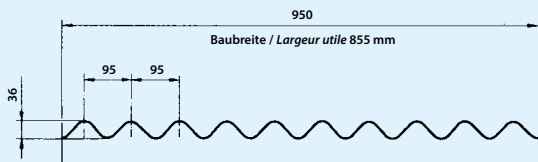

BITUMEN · BITUMES

Onduline Bitumen-Wellplatten, Wellung 95 / 36

Onduline plaques ondulées en bitumen, Ondulation 95 / 36

Art.-Nr. No d'article	Farbe Couleur	Länge mm Longueur mm	Breite mm Largeur mm	Preis/Stk. Prix/pce
3150.005	braun / brun	2000	950	22.50
3150.010	grün / vert	2000	950	22.50
3150.015	rot / rot	2000	950	22.50
3150.020	schwarz / noir	2000	950	22.50