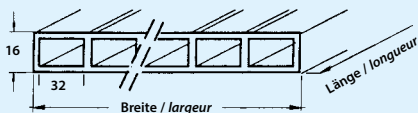

ACRYLGLAS · VERRE ACRYLIQUE

Stegdoppelplatte Plexiglas
16/32/980
Plaques acryliques Plexiglas
16/32/980

Art.-Nr. No d'article	Farbe Couleur	Länge mm Longueur mm	Breite mm Largeur mm	Preis/Stk. Prix/pce
3300.005	glasklar / clair	1500	980	140.00
3300.010	glasklar / clair	2000	980	190.00
3300.020	glasklar / clair	3000	980	270.00