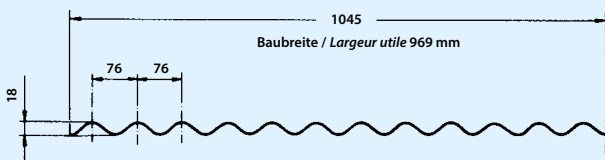

ACRYLGLAS · VERRE ACRYLIQUE

Acryl-Wellplatten «Wabe» 76/18, Stärke 3,0 mm
Plaques acryliques ondulé 76/18 structuré, Epaisseur 3,0 mm

Art.-Nr. No d'article	Farbe Couleur	Länge mm Longueur mm	Breite mm Largeur mm	Preis/Stk. Prix/pce
3000.300	klar / clair	2000	1045	99.00
3000.305	klar / clair	2500	1045	129.00
3000.310	klar / clair	3000	1045	159.00
3000.319	klar / clair	4000	1045	209.00
3000.325	klar / clair	6000	1045	319.00
3000.301	braun / brun	2000	1045	99.00
3000.306	braun / brun	2500	1045	129.00
3000.311	braun / brun	3000	1045	159.00
3000.318	braun / brun	4000	1045	209.00
3000.326	braun / brun	6000	1045	319.00