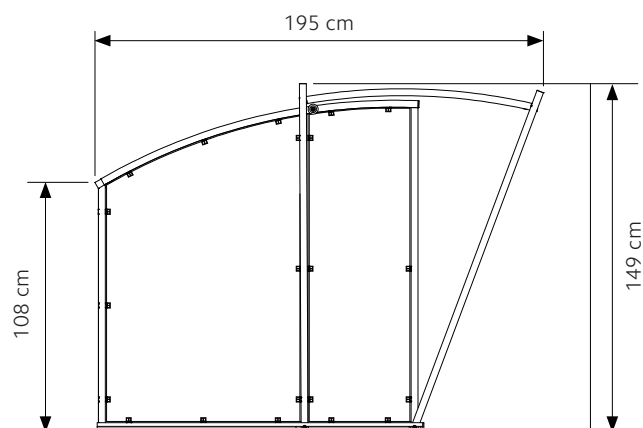

„ *Das LightRoof ist ein formschönes und stilsicheres Einrichtungstück zum Versorgen Ihrer Fahrräder. Zurückhaltend und elegant passt es sich Ihrem Vorgarten und dem persönlichen Geschmack an.*

Die Konstruktion des LightRoof wird aus speziellen Alu-Profilen und dem patentierten Profil-Verbindungssystem hergestellt. Die Verbinder sind in den Profilen bereits eingearbeitet, damit der Aufbau besonders schnell und einfach erfolgen kann. Die Konstruktion aus eloxiertem Aluminium hat eine überdurchschnittliche Wetterbeständigkeit und hohe Lebensdauer. Dank der geringen Bauhöhe kann das LightRoof diskret hinter einer Hecke oder im Vorgarten platziert werden.

Dimensionen: (LxTxH): 210x195x149 cm, Gewicht: 47.5 kg

LightRoof farblos eloxiert mit Markenbotschafter Nino Schurter\*  
 \*(8-facher Weltmeister und Olympiasieger im Mountainbike Crosscountry)

<b>Abmessungen LightRoof</b>	<b>200 cm</b>
Kapazität	4 Velos
Ausführung Aluminium, farblos eloxiert	2'450.-
Ausführung pulverbeschichtet in RAL 7016, anthrazitgrau	3'150.-
Ausführung «Nino Edition» (inkl. 2 Seitenwände)	2'990.-
<b>Aufpreis/Zubehörteile</b>	
Seitenwand aus Acrylglas	190.-
Rückwand aus Acrylglas	190.-
Schneelastverstärkung eloxiert, für den Einsatz ab einer Meereshöhe von ca. 850 müM	119.-
Schneelastverstärkung anthrazit, für den Einsatz ab einer Meereshöhe von ca. 850 müM	149.-
Make Up-Kit LightRoof eloxiert, zur Abdeckung der Fugen in den Bodenprofilen (ohne Montage)	29.-
Make Up-Kit LightRoof anthrazit, zur Abdeckung der Fugen in den Bodenprofilen (ohne Montage)	29.-
<b>Dachrinne LightRoof, eloxiert</b>	
Dachrinne LightRoof, eloxiert	165.-
Dachrinne LightRoof, anthrazit	195.-
Wetterschutzplane aus Gittergewebe	385.-
Diebstahlsicherung Lasso 2.0 m (pro Einstellplatz)	37.-
Veloständer BikeClick für 4 Velos inkl. Montageset LightRoof	290.-
<b>Lieferung</b>	
Lieferung ganze Schweiz	95.-
<b>Preise exkl. 7.7% MWST</b>	