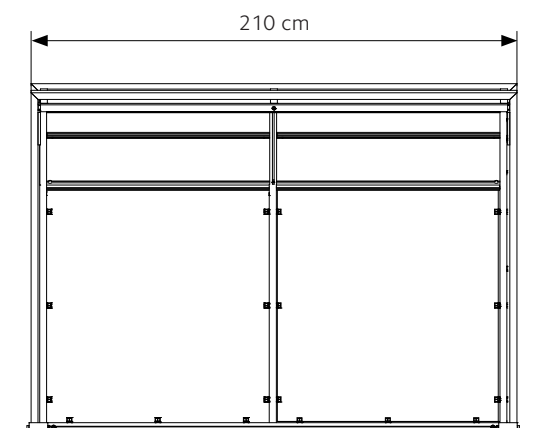

„ *Das LightRoof ist ein formschönes und stilsicheres Einrichtungstück zum Versorgen Ihrer Fahrräder. Zurückhaltend und elegant passt es sich Ihrem Vorgarten und dem persönlichen Geschmack an.*

Die Konstruktion des LightRoof wird aus speziellen Alu-Profilen und dem patentierten Profil-Verbindungssystem hergestellt. Die Verbinder sind in den Profilen bereits eingearbeitet, damit der Aufbau besonders schnell und einfach erfolgen kann. Die Konstruktion aus eloxiertem Aluminium hat eine überdurchschnittliche Wetterbeständigkeit und hohe Lebensdauer. Dank der geringen Bauhöhe kann das LightRoof diskret hinter einer Hecke oder im Vorgarten platziert werden.

Dimensionen: (LxTxH): 210x195x149 cm, Gewicht: 47.5 kg

LightRoof farblos eloxiert mit Markenbotschafter Nino Schurter\*  
 \*(8-facher Weltmeister und Olympiasieger im Mountainbike Crosscountry)

<b>Abmessungen LightRoof</b>	<b>200 cm</b>
Kapazität	4 Velos
Ausführung Aluminium, farblos eloxiert	2'450.-
Ausführung pulverbeschichtet in RAL 7016, anthrazitgrau	3'150.-
Ausführung «Nino Edition» (inkl. 2 Seitenwände)	2'990.-
<b>Aufpreis/Zubehörteile</b>	
Seitenwand aus Acrylglas	190.-
Rückwand aus Acrylglas	190.-
Schneelastverstärkung eloxiert, für den Einsatz ab einer Meereshöhe von ca. 850 müM	119.-
Schneelastverstärkung anthrazit, für den Einsatz ab einer Meereshöhe von ca. 850 müM	149.-
Make Up-Kit LightRoof eloxiert, zur Abdeckung der Fugen in den Bodenprofilen (ohne Montage)	29.-
Make Up-Kit LightRoof anthrazit, zur Abdeckung der Fugen in den Bodenprofilen (ohne Montage)	29.-
<b>Dachrinne LightRoof, eloxiert</b>	
Dachrinne LightRoof, eloxiert	165.-
Dachrinne LightRoof, anthrazit	195.-
Wetterschutzplane aus Gittergewebe	385.-
Diebstahlsicherung Lasso 2.0 m (pro Einstellplatz)	37.-
Veloständer BikeClick für 4 Velos inkl. Montageset LightRoof	290.-
<b>Lieferung</b>	
Lieferung ganze Schweiz	95.-
<b>Preise exkl. 7.7% MWST</b>	